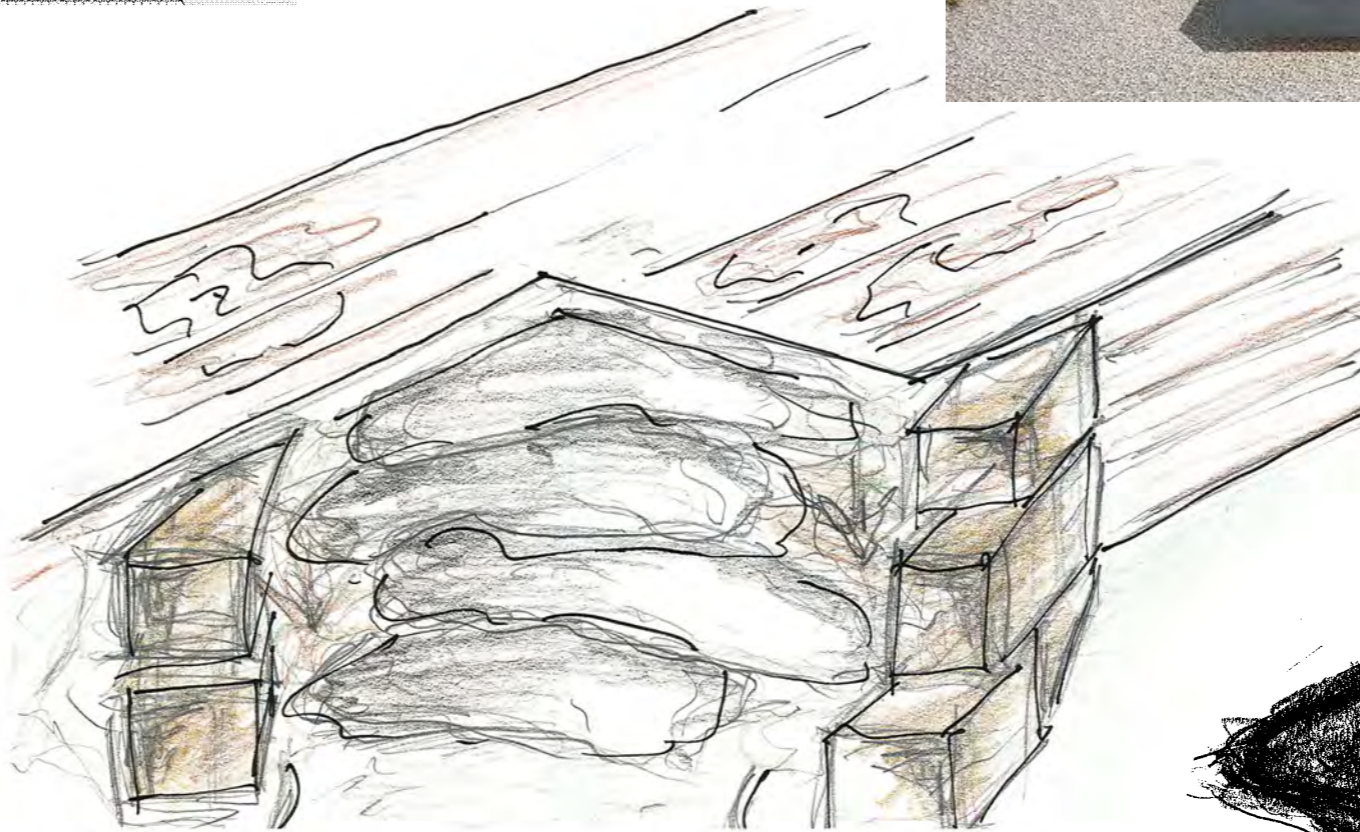

LICHT

BA
BF 34.65

DACHAUFSICHT 1:200

PFÄFFIKON ZH

UNTERGESCHOSS 1:100

PFÄFFIKON ZH

ERDGESCHOSS 1:100

PFÄFFIKON ZH